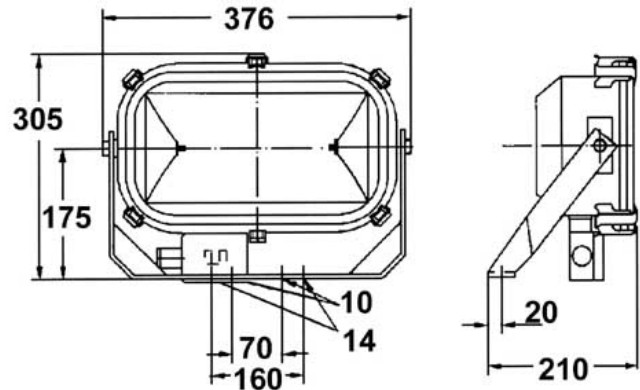

DE-GIFL 500

Materialien	Edelstahl Gehäuse, weiss pulverbeschichtet. Reflektor aus poliertem Aluminium.. Rostfreie Edelstahlschrauben Sicherheitsglas Abdeckung. Anschlussdose R7S Lampenfassung	Materials	Body of stainless steel, white powder finish. Reflector of polished Aluminium. Stainless steel screws. Clear safety glass guard. Connection Box R7S lamp socket
Kabeleinführung	1 Kabelverschraubung M24x1,5	Cable entry	1 cable gland M24x1,5
Gewicht	5,5 kg	Weight	5.5 kg
Schutzart	IP 67	Protection class	IP 67
Anschluss	3-Fach Terminalblock für je 2 x 2,5 qmm	Connection	3-way 2 x 2,5 sq.mm terminal block
Spannung	230V	Voltage	230V
Type			
Type	Merkmale	Features	Best. Nr. / Order No
DE-GIFL 500 Halogen R7S	500W Halogenstrahler Edelstahlgehäuse	500W Halogen floodlight Stainless steel body	000-382