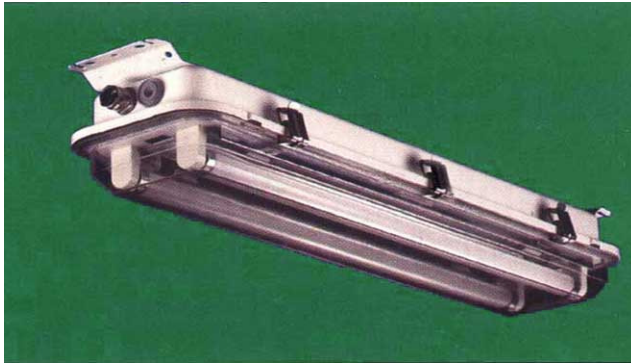

DE-GIT 236

Materialien	Gehäuse aus galvanisiertem Stahl oder Edelstahl. Weiß pulverbeschichtet. Polycarbonat Abdeckung. Für 2 Leuchtstofflampen 36W, mit G13 Fassung, Verschlüsse aus Edelstahl	Materials	Body of galvanised steel or stainless steel. White powder finish. Polycarbonate diffuser. For 2 fluorescent lamps 36W, with G13 Socket. Locking clips of stainless steel
Montage	Deckenaufbau mit Laschen oder Bolzen M8	Mounting	Directly to ceiling with fixed mounting brackets or bolts M8
Kabeleinführung	1 Kabelverschraubung 1 Blindstopfen PG16 an jedem Ende.	Cable entry	1 cable gland PG 16 and one blind plug at each end.
Schutzart	IP 67	Protection class	IP 67
Temperaturbereich	-20°C bis +45°C	Temperatur Range	-20°C up to +45°C
Gewicht	ca. 7,1 kg	Weight	approx. 7,1 kg
Anschluss	5-Fach Schraubblock	Connection	5-way 2 x 2,5 sq.mm
Spannung	230V (andere auf Anfrage)	Voltage	230V (others on request)

Type	Merkmale	Features	Best. Nr. / Order No.
DE-GIT 236F	Laschenbefestigung	Fixed mounting brackets	50Hz / 000-294 60Hz / 000-295
DE-GIT 236F CB	Laschenbefestigung Anschlussdose	Fixed mounting brackets Connection box	50Hz / 000-298 60Hz / 000-299
DE-GIT 236F CB B	Bolzenbefestigung Anschlussdose	Mounting bolts Connection box	50Hz / 000-301 60Hz / 000-302
DE-GIT S 236F	Laschenbefestigung Edelstahlgehäuse	Fixed mounting brackets Stainless steel body	50Hz / 000-311 60Hz / 000-312