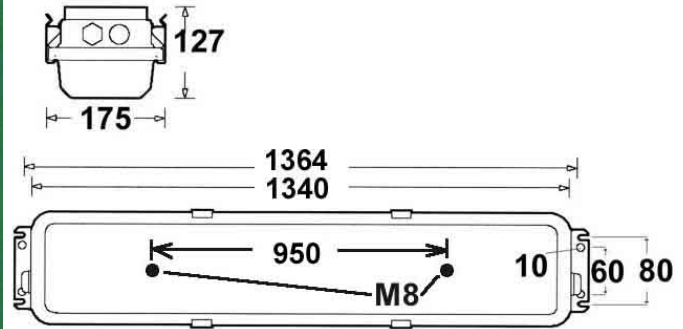

DE-GIT 236

Materialien	Gehäuse aus galvanisiertem Stahl oder Edelstahl. Weiß pulverbeschichtet. Polycarbonat Abdeckung. Für 2 Leuchtstofflampen 36W, mit G13 Fassung, Verschlüsse aus Edelstahl	Materials	Body of galvanised steel or stainless steel. White powder finish. Polycarbonate diffuser. For 2 fluorescent lamps 36W, with G13 Socket. Locking clips of stainless steel
Montage	Deckenaufbau mit Laschen oder Bolzen M8	Mounting	Directly to ceiling with fixed mounting brackets or bolts M8
Kabeleinführung	1 Kabelverschraubung 1 Blindstopfen PG16 an jedem Ende.	Cable entry	1 cable gland PG 16 and one blind plug at each end.
Schutzart	IP 67	Protection class	IP 67
Temperaturbereich	-20°C bis +45°C	Temperatur Range	-20°C up to +45°C
Gewicht	ca. 7,1 kg	Weight	approx. 7,1 kg
Anschluss	5-Fach Schraubblock	Connection	5-way 2 x 2,5 sq.mm
Spannung	230V (andere auf Anfrage)	Voltage	230V (others on request)