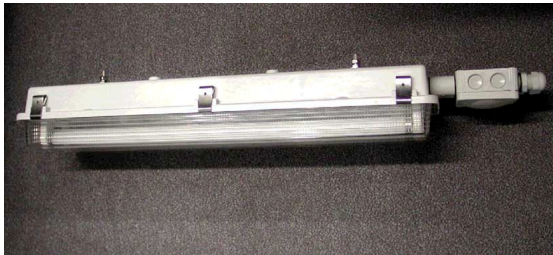

Vielweckleuchte / Multi Purpose Lamp

DEMA 236

Materialien	Gehäuse aus Kunststoff, grau. Polycarbonat Abdeckung. „CB“ mit Anschlussdose inkl. 2 Leuchtmittel 36W, weiß, mit G13 Fassung.	Materials	Body of grey plastic, Poly carbonate diffuser. «CB » with connection box incl. 2 fluorescent lamps 36W white, with G13 socket.
	Verschlüsse aus Edelstahl		Locking clips of stainless steel
Montage	Deckenaufbau mit 8mm Edelstahlbolzen	Mounting	Directly to ceiling with 8mm stainless steel bolts
Kabeleinführung	2 Kabelverschraubungen PG 16	Cable entry	2 cable glands PG 16
Schutzart	IP 55	Protection class	IP 55
Gewicht	ca. 5,5 kg	Weight	approx. 5,5 kg
Anschluss	5-Fach Schraubblock für je 2 x 2,5 qmm	Connection	5-way 2 x 2,5 sq.mm terminal block
Spannung	230 V / 60 Hz 230 V / 50 Hz	Voltage	230 V / 60 Hz 230 V / 50 Hz
Type	Merkmale	Features	Best. Nr. / Order No.
DEMA 236 K CB AHDEK 2	50 Hz 60 Hz (mit Anschlussdose)	50 Hz 60 Hz (with connection box)	000-472 000-473
DEMA 236 K AHDEK 1	50 Hz 60 Hz (ohne Leuchtmittel)	50 Hz 60 Hz (without lamps)	000-480 000-481