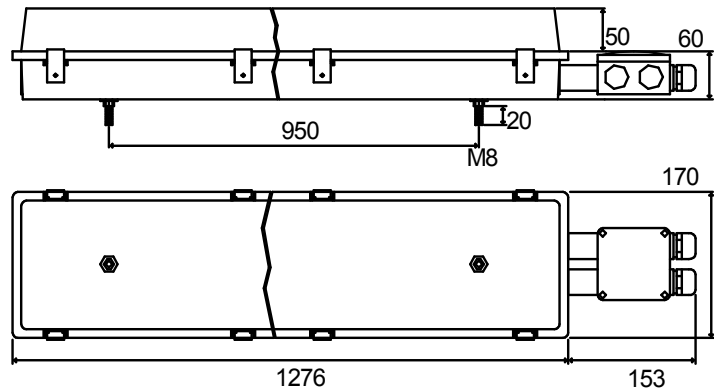

Vielweckleuchte / Multi Purpose Lamp

DEMA 236

Materialien	Gehäuse aus Kunststoff, grau. Polycarbonat Abdeckung. „CB“ mit Anschlussdose inkl. 2 Leuchtmittel 36W, weiß, mit G13 Fassung.	Materials	Body of grey plastic, Poly carbonate diffuser. «CB » with connection box incl. 2 fluorescent lamps 36W white, with G13 socket.
	Verschlüsse aus Edelstahl		Locking clips of stainless steel
Montage	Deckenaufbau mit 8mm Edelstahlbolzen	Mounting	Directly to ceiling with 8mm stainless steel bolts
Kabeleinführung	2 Kabelverschraubungen PG 16	Cable entry	2 cable glands PG 16
Schutzart	IP 55	Protection class	IP 55
Gewicht	ca. 5,5 kg	Weight	approx. 5,5 kg
Anschluss	5-Fach Schraubblock für je 2 x 2,5 qmm	Connection	5-way 2 x 2,5 sq.mm terminal block
Spannung	230 V / 60 Hz 230 V / 50 Hz	Voltage	230 V / 60 Hz 230 V / 50 Hz
Type	Merkmale	Features	Best. Nr. / Order No.
DEMA 236 K CB AHDEK 2	50 Hz 60 Hz (mit Anschlussdose)	50 Hz 60 Hz (with connection box)	000-472 000-473
DEMA 236 K AHDEK 1	50 Hz 60 Hz (ohne Leuchtmittel)	50 Hz 60 Hz (without lamps)	000-480 000-481