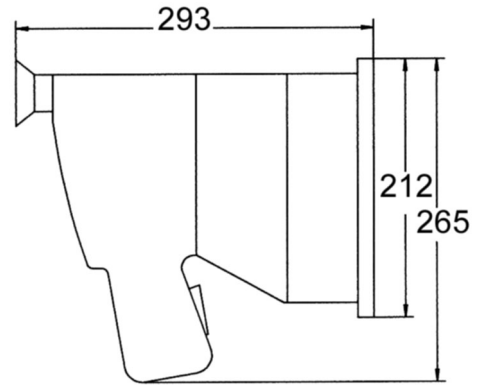

HML 35

Leistung	35 W Glühlampe Signal Tragweite bei Nacht bis zu 25 km. Bei Tag bis zu 4km. Auch als Suchscheinwerfer einsetzbar. Reichweite ca.380m	Power	Light bulb 35W Signal range at night up to 25 km. At day up to 4 km. Can also be used as a hand held searchlight. Range ca.380m
Materialien	Gehäuse, Griffteil, Spiegelhalter und Montageplatte aus Polyurethan, grau. (RAL 7001) Temperaturbeständige Frontscheibe Gummidichtung. Mikroschalter	Materials	Body front part, grip part, mirror holder and mounting plate made of polyurethane, Grey (RAL 7001) Toughened front glass. Rubber sealing. Micro switch.
Zulassung	BSH Nr.: DHI 126 / 01 / 88	Approval	BSH No.: DHI 126 / 01 / 88
Anschlusskabel	5m mit konzentrischem Stecker	Cable	5m with concentric plug
Schutzart	IP 55	Protection class	IP 55
Gewicht	2,6 kg (Scheinwerfer)	Weight	2.6 kg (Signalling light)
Spannung	HML 35 / 12 - 12V HML 35 / 24 - 24V	Voltage	HML 35 / 12 - 12V HML 35 / 24 - 24V
Zur ständigen Betriebsbereitschaft kann der HML 35 mit Koffer, eingebauten Akkus (2x12V/12AH) und eingebautem geregelterm Ladegerät geliefert werden.		To always ensure working readiness a stowage and carrying case with built-in rechargeable batteries (2x12V/12AH) and built-in automatic charger can be supplied.	
Type	Merkmale	Features	Best. Nr. / Order No.
HML 35 / 24V	Signalscheinwerfer	Signalling light	001-067
	Aluminium Batteriekoffer	Aluminium battery case	001-068