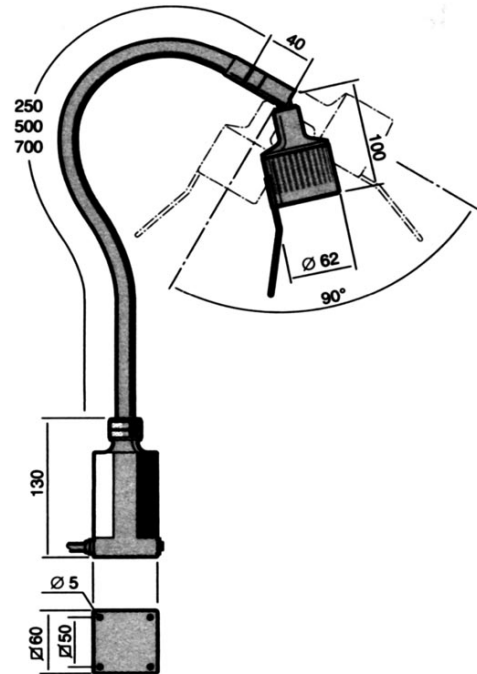

Kartentischleuchte / Chart Table lamp

HS20

Materialien	Leuchte aus schwarzem Kunststoff bzw. Stahlspirale, mit Kunststoff ummantelt. 250, 500 oder 700mm Länge. Leuchtenkopf schwenkbar. 20W Halogenleuchtmittel. Lampenabdeckung aus Glas Eingebauter Dimmer. Schalter. Glas-Rotlichtfilter	Materials	Lamp made of black plastic. Gooseneck arm of plastic covered steel spiral. 250, 500, or 700mm length. Lamp head with swivel joint 20W halogen incandescent lamp Heat protecting glas diffuser. Built-in dimmer. Switch. Red light filter glass plane
Kabel	1,5m Kabel	Cable	1.5m mains lead
Schutzart	IP 20	Protection class	IP 20
Gewicht	ca. 0,8 kg (ohne Trafo)	Weight	approx. 0.8 kg (without transformer)
Spannung	24V AC/DC oder 230V AC (mit ext. Trafo)	Voltage	24V AC/DC or 230V AC (with ext. transformer)
Type	Merkmale	Features	Best. Nr. / Order no.
HS 20-250	250mm, dimmbar, 24V AC/DC	250mm, dimmable, 24V AC/DC	002-425
HS 20-500	500mm, dimmbar, 24V AC/DC	500mm, dimmable, 24V AC/DC	002-426
HS 20-700	700mm, dimmbar, 24V AC/DC	700mm, dimmable, 24V AC/DC	002-427
	Trafo 230V / 24V	Transformer 230V / 24V	002-428