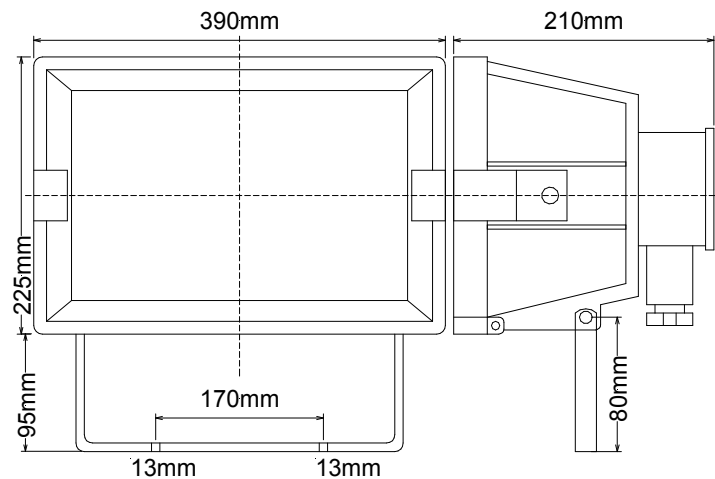

DECKMA GmbH

Decksmaschinen und Automation Vertriebs GmbH

Fon: +49 (0)4105 - 65 60-0 · Fax: +49 (0)4105 - 65 60-25 · Web: www.deckma-gmbh.de · E-Mail: info@deckma-gmbh.de

Strahler / Floodlight

LF 1000

Materialien	Aluminium Gehäuse, grau beschichtet. Reflektor aus poliertem Aluminium. Edelstahlschrauben, Rostfrei Hartglas Abdeckung. Anschlussdose. Verwendbar mit Halogen - Leuchtmitteln 1000W oder 1500W mit R7S Fassung (Bitte extra bestellen).	Materials	Body of aluminium, grey finish Reflector of polished Aluminium. Stainless steel screws. Clear safety glass guard. Connection Box. For usage with halogen lamps with 1000W or 1500W with R7S lamp socket (Please order separately).
Kabeleinführung	1 Kabelverschraubung PG13,5	Cable entry	1 cable gland 13,5
Schutzart	IP 55 oder IP 66	Protection class	IP 55 or IP 66
Gewicht	ca. 4,3 kg	Weight	approx. 4.3 kg
Temperatur	- 40°C bis + 70°C	Temperature	- 40°C bis + 70°C
Anschluss	3-Fach Terminalblock für je 2 x 2,5 qmm	Connection	3-way 2 x 2,5 sq.mm Terminal block
Spannung	230V	Voltage	230V
Type	Merkmale	Features	Best. Nr. / Order No.
LF 1000	IP55	IP55	000-681
LF 1000	IP66	IP66	000-683