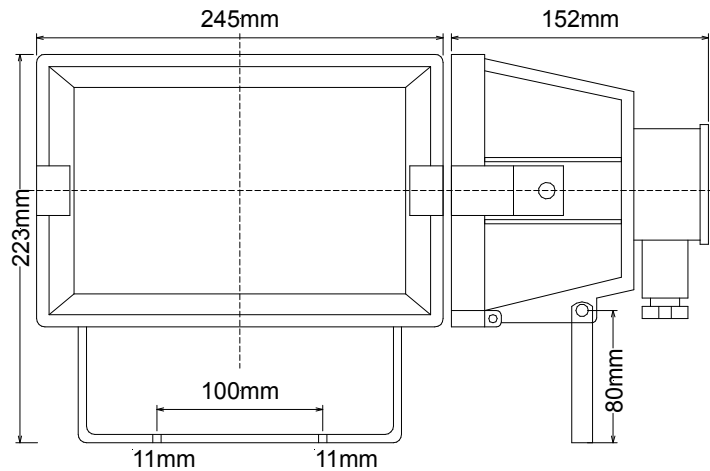

DECKMA GmbH

Decksmaschinen und Automation Vertriebs GmbH

Fon: +49 (0)4105 - 65 60-0 · Fax: +49 (0)4105 - 65 60-25 · Web: www.deckma-gmbh.de · E-Mail: info@deckma-gmbh.de

Strahler / Floodlight

LF 500

Materialien	Aluminium Gehäuse, grau beschichtet. Reflektor aus poliertem Aluminium. Rostfreie Edelstahlschrauben Hartglas Abdeckung. Anschlussdose. Für Halogen-Leuchtmittel 500W mit R7S Fassung (Bitte extra bestellen).	Materials	Body of aluminium, grey finish Reflector of polished Aluminium. Stainless steel screws. Clear safety glass guard. Connection Box. Halogen lamp 500W with R7S lamp socket (please order separately).
Kabeleinführung	1 Kabelverschraubung PG13,5	Cable entry	1 cable gland PG13,5
Schutzart	IP 55 oder IP 66	Protection class	IP 55 or IP 66
Gewicht	2,1 kg	Weight	2.1 kg
Temperatur	- 40°C bis + 70°C	Temperature	- 40°C bis + 70°C
Anschluss	3-Fach Terminalblock für je 2 x 2,5 qmm	Connection	3-way 2 x 2,5 sq.mm Terminal block
Spannung	230V	Voltage	230V
Type	Merkmale	Features	Best. Nr. / Order No.
LF 500	IP 55	IP 55	000-680
LF 500	IP 66	IP 66	000-682