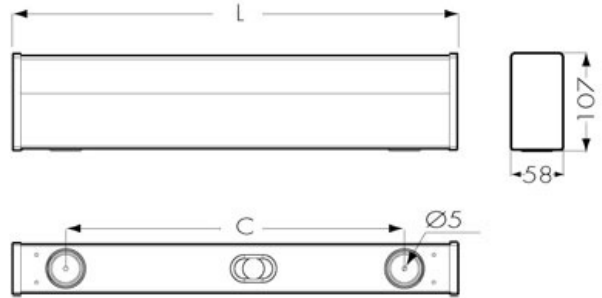

Spiegelleuchte / Mirror lamp

TL-14

Materialien	Gehäuse galvanisierter Stahl, weiss pulverbeschichtet, Opal Acryl Abdeckung. Schalter - (S) Schukosteckdose - (SC) Rasiersteckdose 115/230V - (U)	Materials	Body of galvanised steel, white powder finish, opal acrylic diffuser. switch – (S) Schuko socket - (SC) razor socket – (U)
Montage	Wandmontage mit 5mm Schrauben	Mounting	Directly to wall with 5mm screws
Kabeleinführung	1 Gummieinführungen 19 mm Ø auf der Rückseite	Cable entry	1 grommet 19 mm Ø at the backside
Schutzart	IP 44	Protection class	IP 44
Gewicht	0,85kg – 2,6kg	Weight	0,85kg – 2,6kg
Anschluss	3-Fach Klemmblock für je 2 x 2,5 qmm	Connection	3-way 2 x 2,5 sq.mm terminal block
Spannung	230V 50/60Hz	Voltage	230V 50/60Hz

Type	Merkmale	Features	Best.Nr. / Order No.
TL14-W58 108	8W T5	8W T5	005-886
TL14-W58 108 S	8W T5, Schalter	8W T5, switch	005-887
TL14-W58 108 SSC	8W T5, Schalter, Schukosteckd.	8W T5, switch, Schuko socket.	005-345
TL14-W58 115	15W T8	15W T8	004-240
TL14-W58 115 S	15W T8, Schalter	15W T8, switch	005-888
TL14-W58 115 U	15W T8, Rasiersteckd.	15W T8, razor socket	004-241
TL14-W58 115 SU	15W T8, Rasiersteckd., Schalter	15W T8, razor socket, switch	005-889
TL14-W58 118	18W T8	18W T8	005-890
TL14-W58 118 S	18W T8, Schalter	18W T8, switch	005-891
TL14-W58 118 U	18W T8, Rasiersteckd.	18W T8, razor socket	005-774
TL14-W58 118 SU	18W T8, Rasiersteckd., Schalter	18W T8, razor socket, switch	005-648