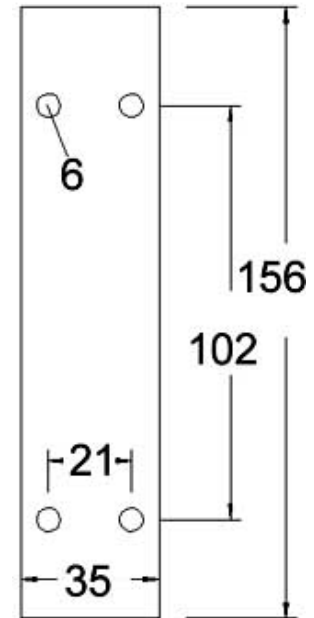

## Wandlampe / Wall Lamp

110

<b>Materialien</b>	Schere aus eloxiertem Aluminium. Andere Teile lackiert. Schalter im Lampenkopf, Glühlampe E27, max. 100W Integrierte Kabelführung. Die Leuchte ist neig- und schwenkbar, und hat ein Dreh- Kipp-Gelenk am Kopf.	<b>Materials</b>	Tongs of anodised aluminium. Other parts painted. Switch in the head. incandescent lamp with E27 socket and max.100W. Integral wire management. Extensible tilting and rotating fixture with turn and tip over articulation at the head.
<b>Montage</b>	Wand montage	<b>Mounting</b>	Directly to wall
<b>Kabeleinführung</b>	1,5m Anschlusskabel mit Schuko-Stecker	<b>Cable entry</b>	1,5m mains lead with schuko- plug
<b>Schutzart</b>	IP 20	<b>Protection class</b>	IP 20
<b>Gewicht</b>	ca. 1,7kg	<b>Weight</b>	approx. 1.7kg
<b>Spannung</b>	230V	<b>Voltage</b>	230V

Type	Merkmale	Features	Best.Nr. / Order No.
SIS 110.90.06	Schwarz	black	002-390
SIS 110.95.06	Silber	silver	002-389