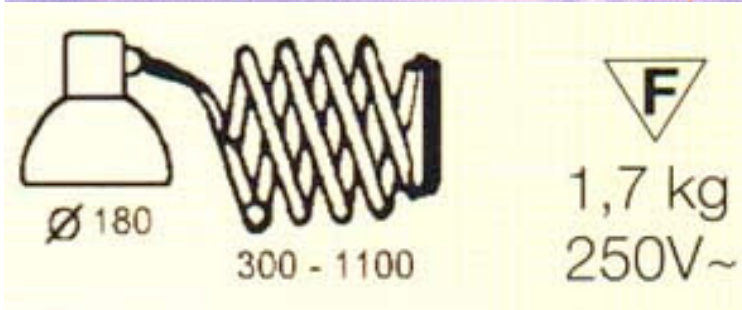

## Wandlampe / Wall Lamp

110

<b>Materialien</b>	Schere aus eloxiertem Aluminium. Andere Teile lackiert. Schalter im Lampenkopf, Glühlampe E27, max. 100W Integrierte Kabelführung. Die Leuchte ist neig- und schwenkbar, und hat ein Dreh- Kipp-Gelenk am Kopf.	<b>Materials</b>	Tongs of anodised aluminium. Other parts painted. Switch in the head. incandescent lamp with E27 socket and max.100W. Integral wire management. Extensible tilting and rotating fixture with turn and tip over articulation at the head.
<b>Montage</b>	Wand montage	<b>Mounting</b>	Directly to wall
<b>Kabeleinführung</b>	1,5m Anschlusskabel mit Schuko-Stecker	<b>Cable entry</b>	1,5m mains lead with schuko- plug
<b>Schutzart</b>	IP 20	<b>Protection class</b>	IP 20
<b>Gewicht</b>	ca. 1,7kg	<b>Weight</b>	approx. 1.7kg
<b>Spannung</b>	230V	<b>Voltage</b>	230V

Type	Merkmale	Features	Best.Nr. / Order No.
SIS 110.90.06	Schwarz	black	002-390
SIS 110.95.06	Silber	silver	002-389