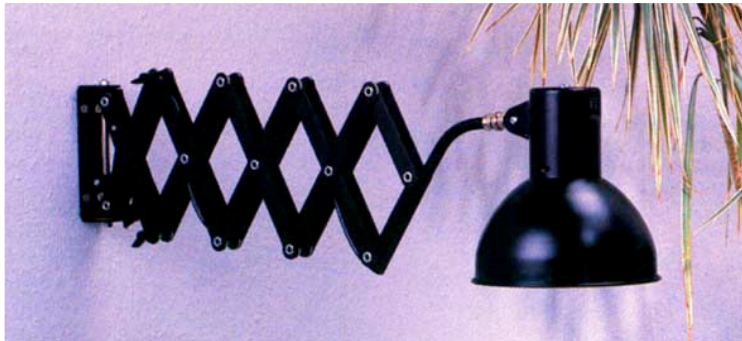

## Wandlampe / Wall Lamp

110

<b>Materialien</b>	Schere aus eloxiertem Aluminium. Andere Teile lackiert. Schalter im Lampenkopf, Glühlampe E27, max. 100W Integrierte Kabelführung. Die Leuchte ist neig- und schwenkbar, und hat ein Dreh- Kipp-Gelenk am Kopf.	<b>Materials</b>	Tongs of anodised aluminium. Other parts painted. Switch in the head. incandescent lamp with E27 socket and max.100W. Integral wire management. Extensible tilting and rotating fixture with turn and tip over articulation at the head.
<b>Montage</b>	Wand montage	<b>Mounting</b>	Directly to wall
<b>Kabeleinführung</b>	1,5m Anschlusskabel mit Schuko-Stecker	<b>Cable entry</b>	1,5m mains lead with schuko- plug
<b>Schutzart</b>	IP 20	<b>Protection class</b>	IP 20
<b>Gewicht</b>	ca. 1,7kg	<b>Weight</b>	approx. 1.7kg
<b>Spannung</b>	230V	<b>Voltage</b>	230V

Type	Merkmale	Features	Best.Nr. / Order No.
SIS 110.90.06	Schwarz	black	002-390
SIS 110.95.06	Silber	silver	002-389